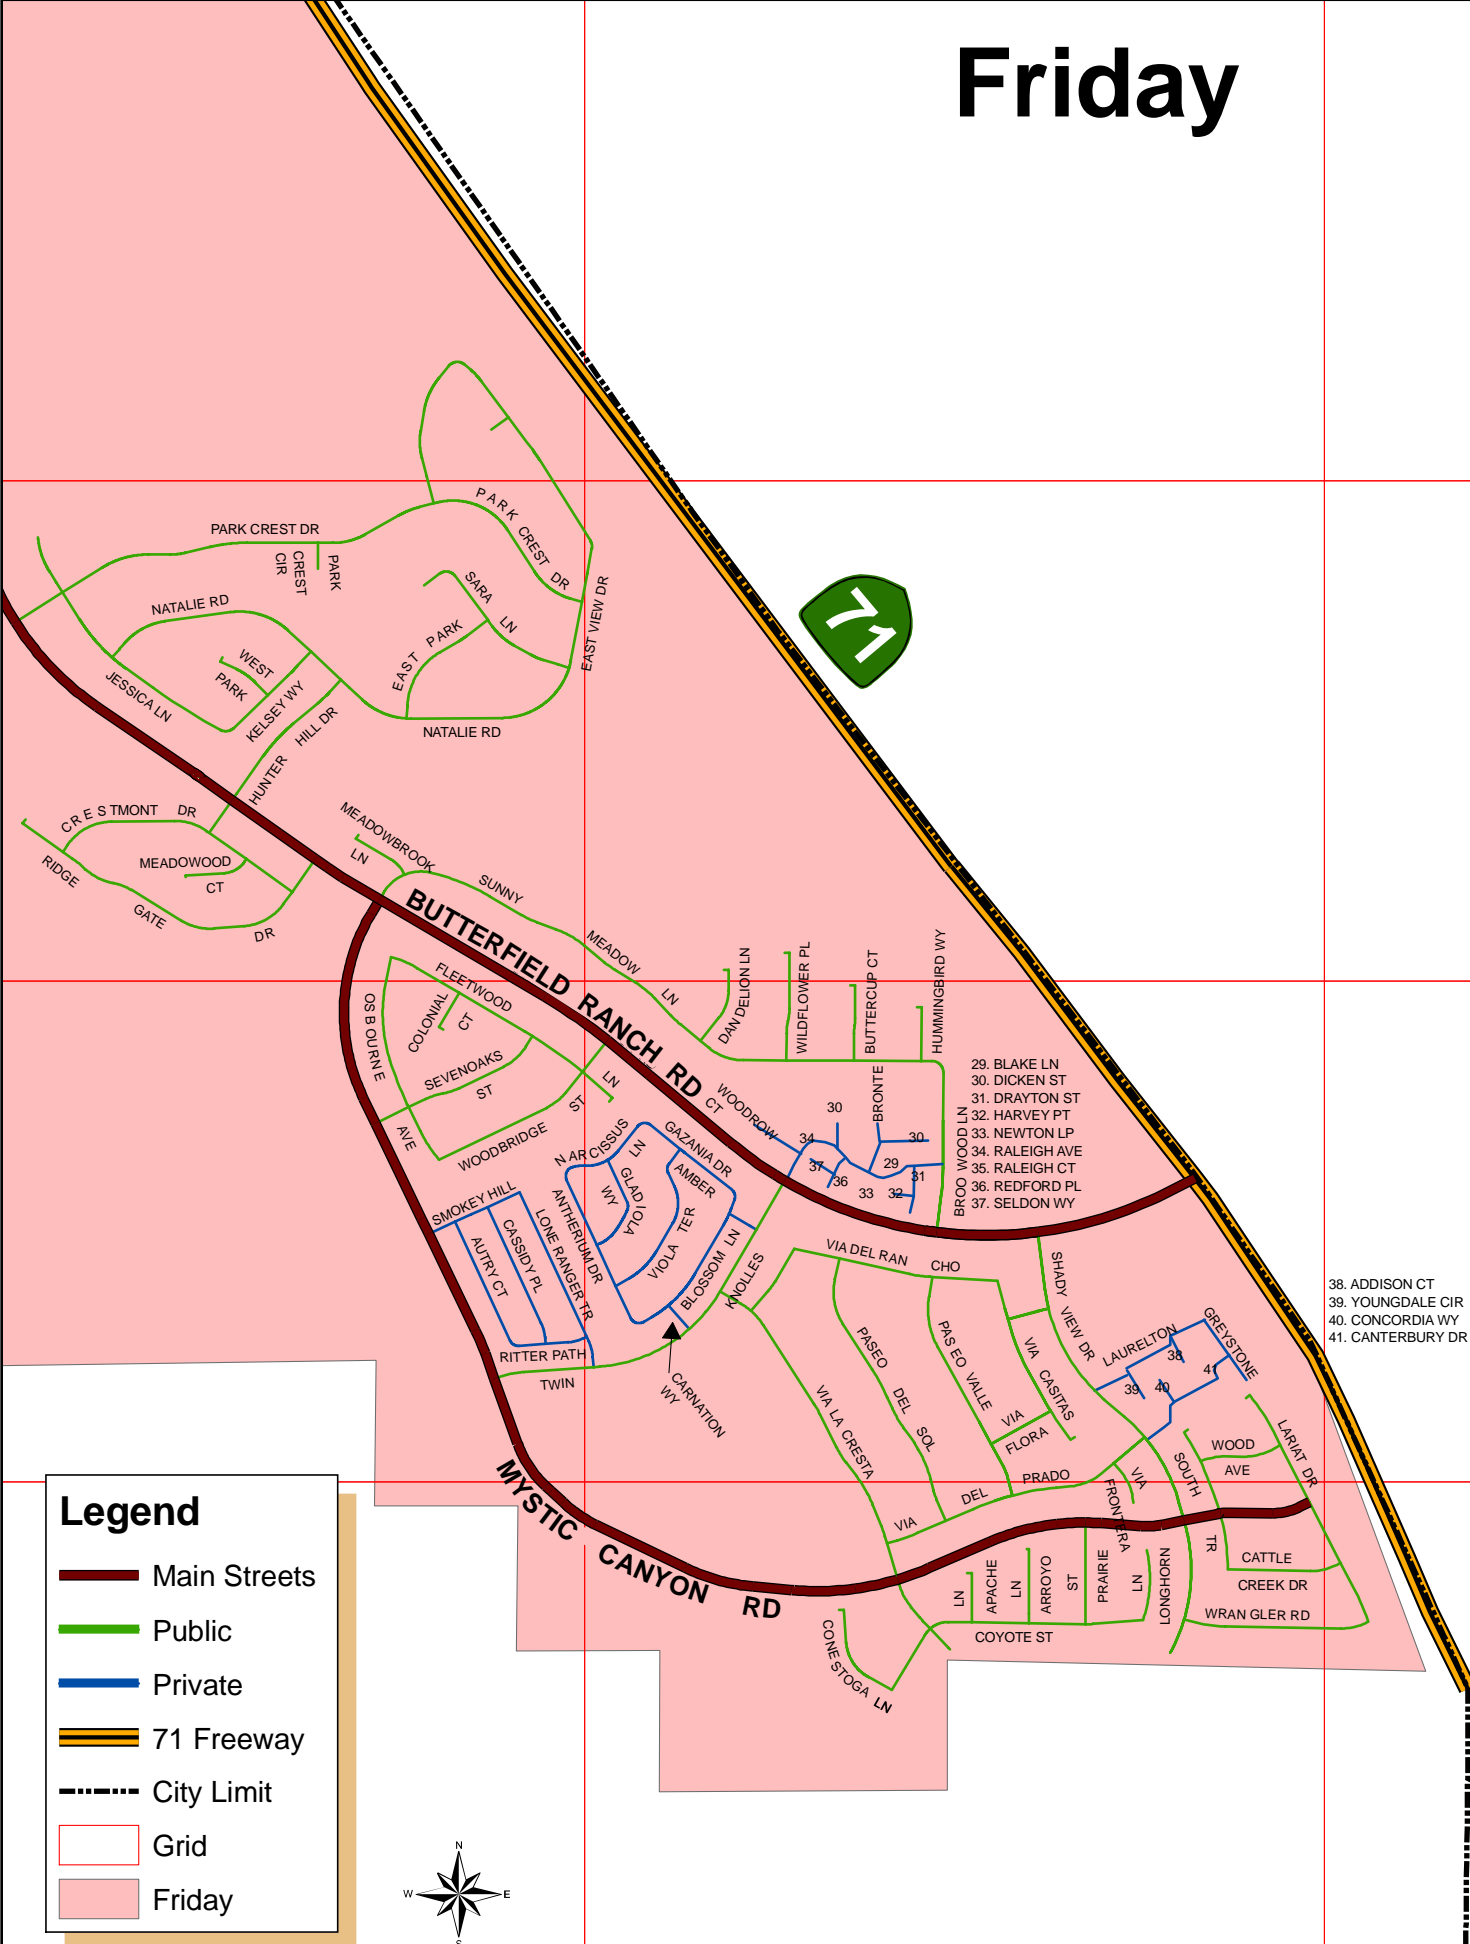

Friday

14

15

16

17

L

M

N

Legend

- Main Streets
- Public
- Private
- 71 Freeway
- City Limit
- Grid
- Friday

- 29. BLAKE LN
- 30. DICKEN ST
- 31. DRAYTON ST
- 32. HARVEY PT
- 33. NEWTON LP
- 34. RALEIGH AVE
- 35. RALEIGH CT
- 36. REDFORD PL
- 37. SELDON WY

- 38. ADDISON CT
- 39. YOUNGDALE CIR
- 40. CONCORDIA WY
- 41. CANTERBURY DR