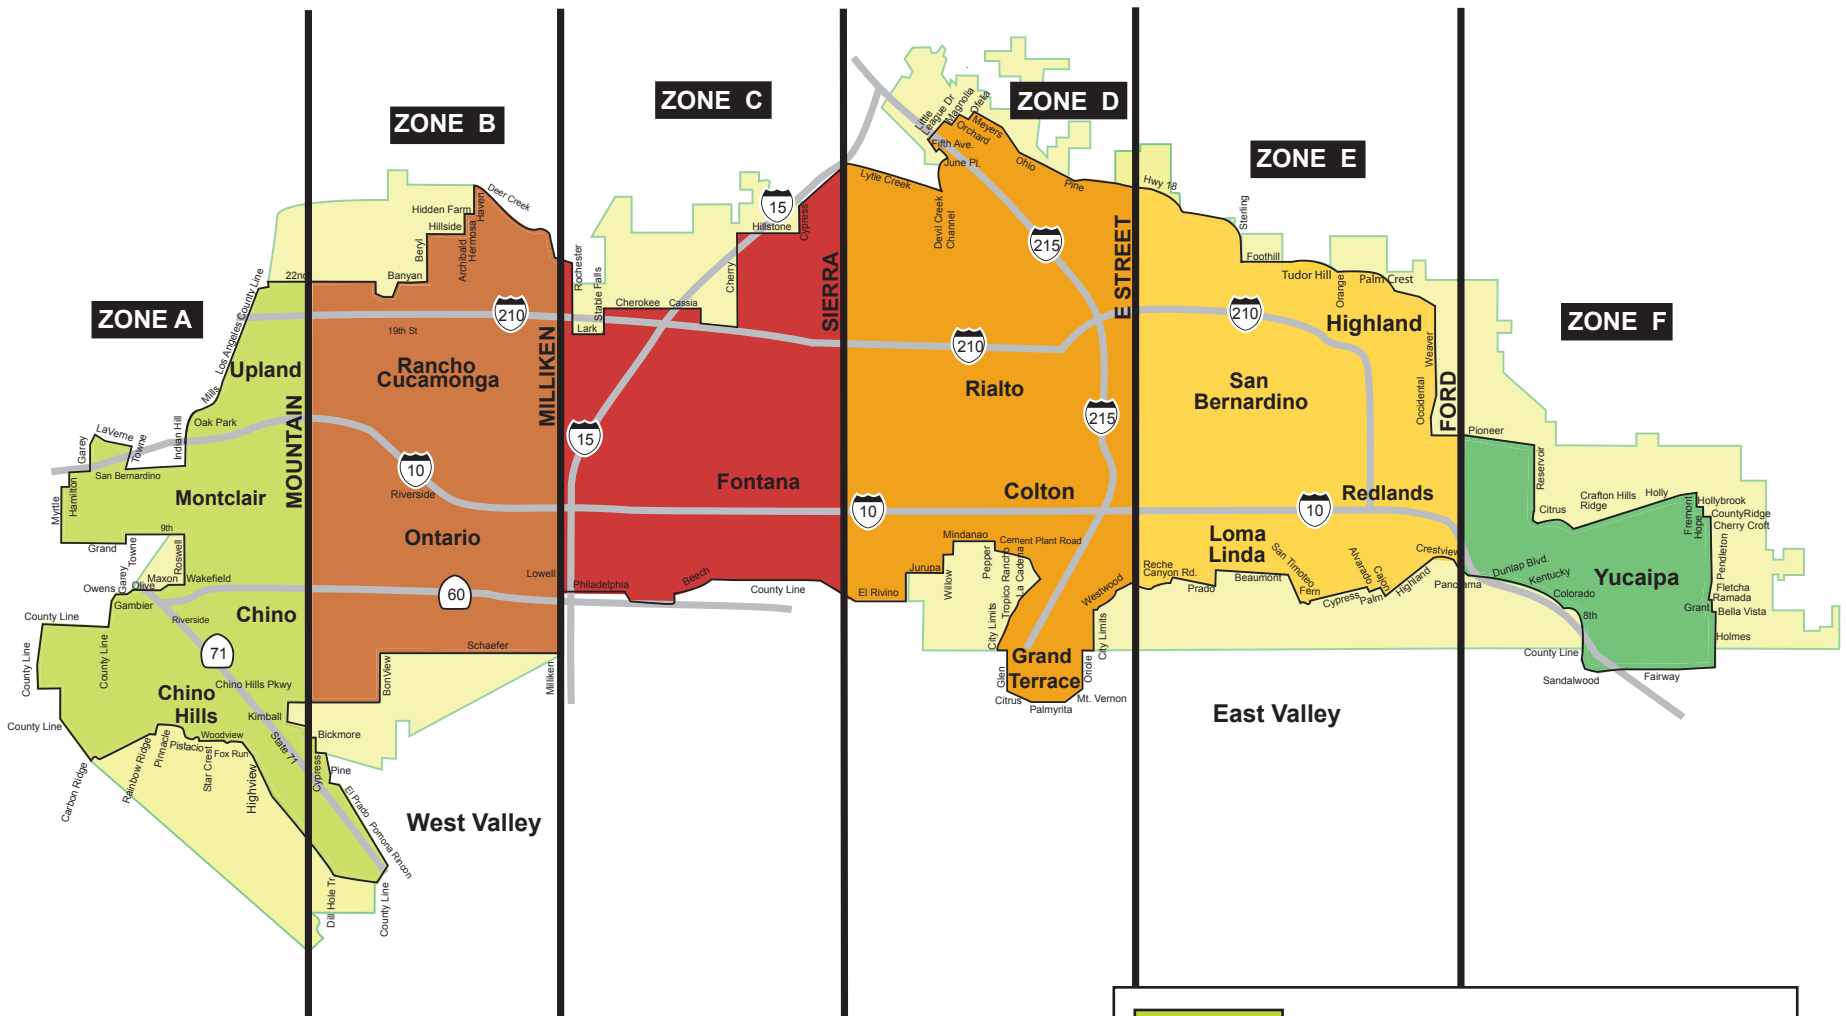

Access Zones

tenga Access a las zonas

Reservations & Information/ Reservaciones y informacion
East Valley/valle del este.....1-909-383-1680
West Valley/valle del oeste.....1-800-990-2404
TDD.....(909) 383-1689

	Zone A
	Zone B
	Zone C
	Zone D
	Zone E
	Zone F
	Boundary extension to city limits, extra fee applies <i>extensión del límite a los límites de ciudad, el honorario adicional se aplica</i>